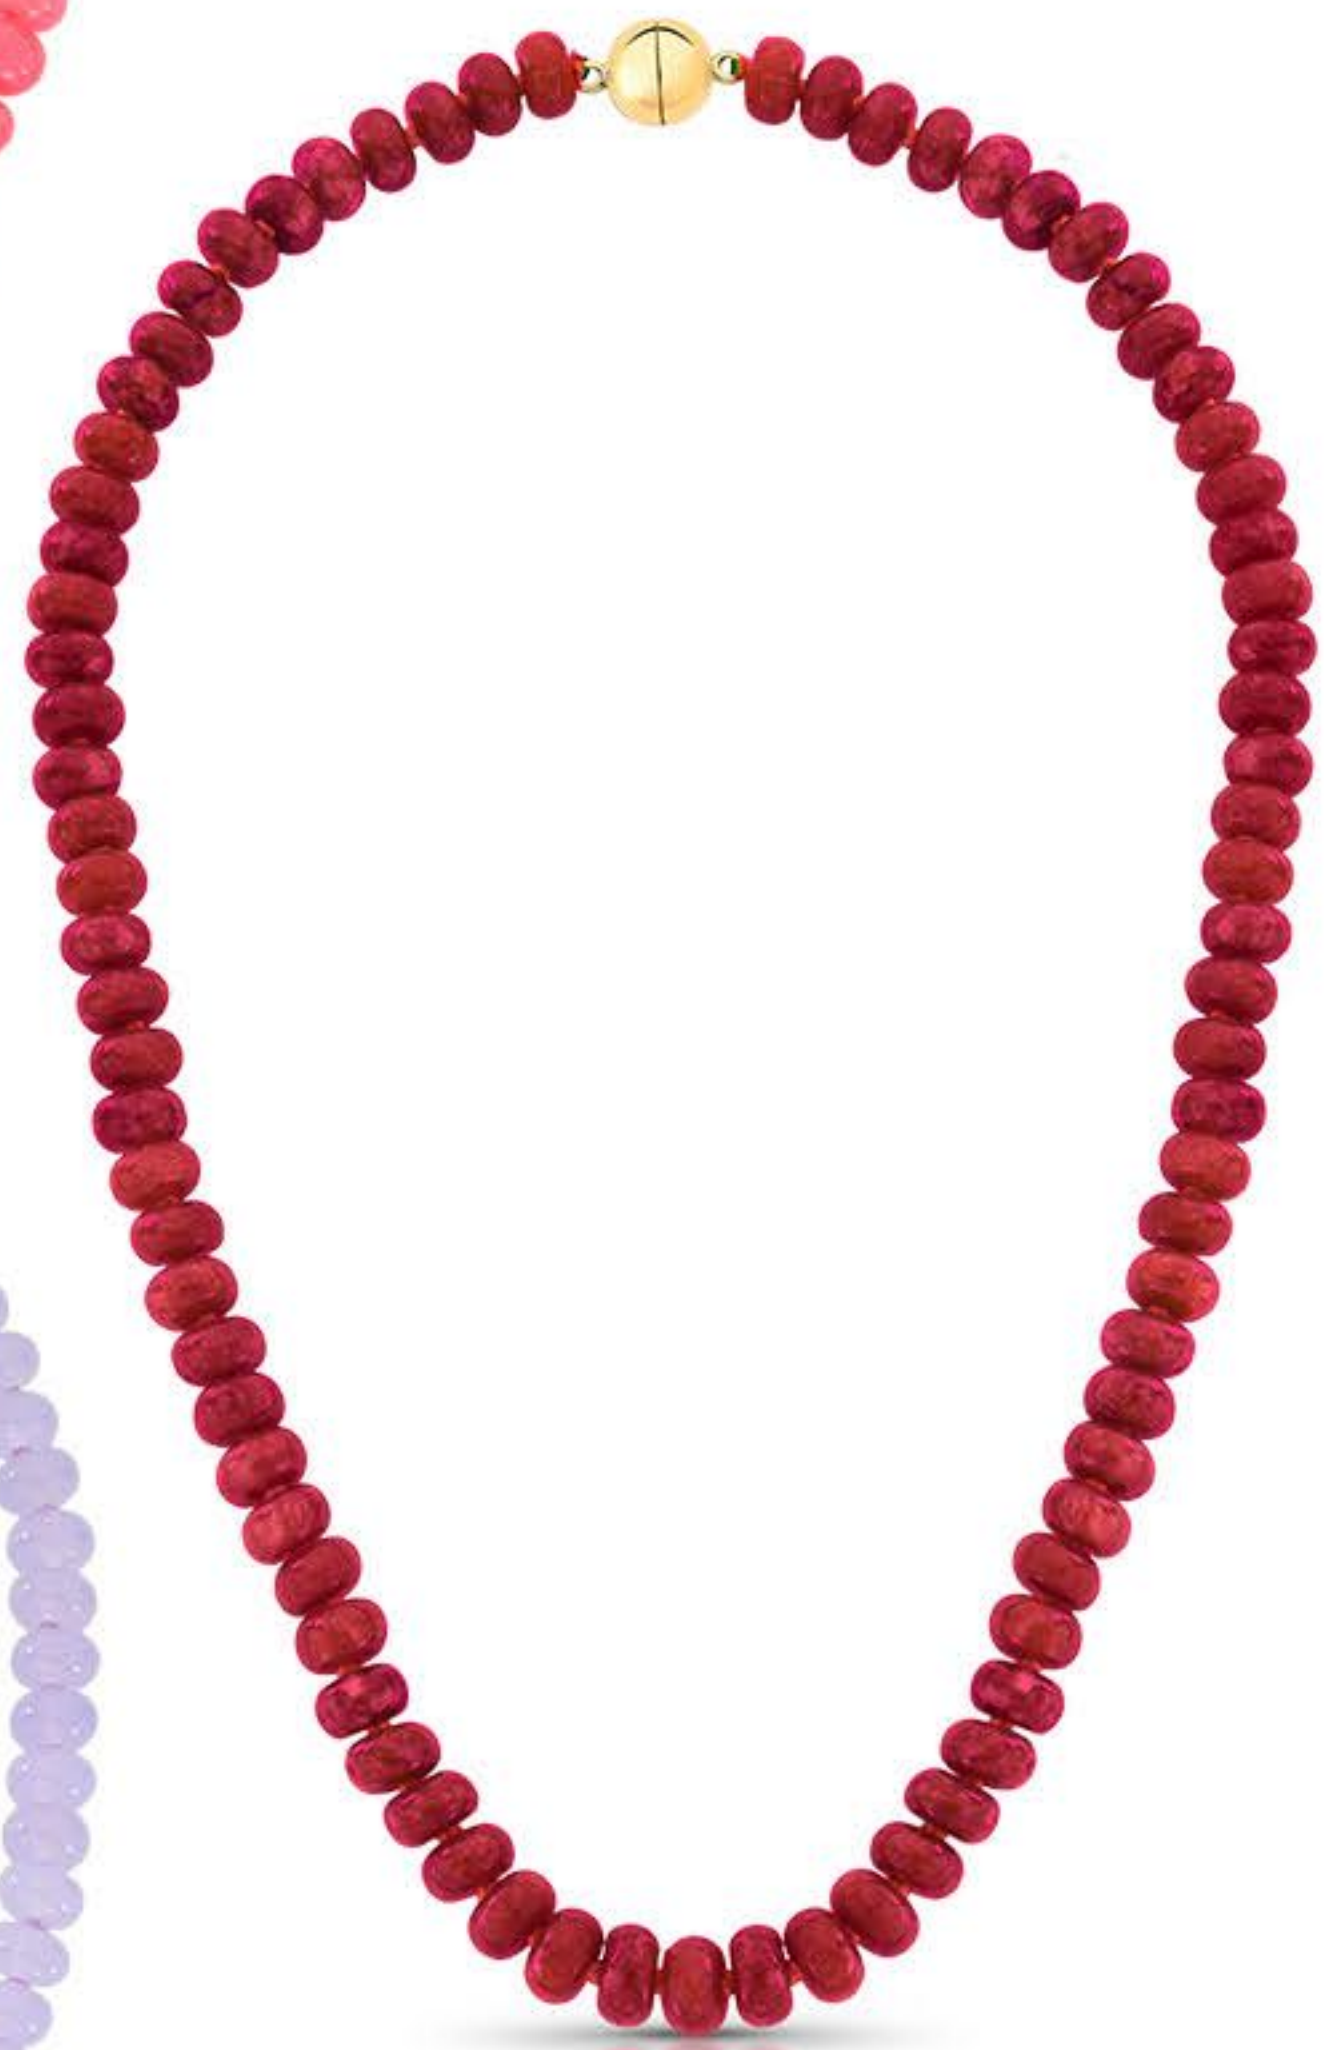

302290706058